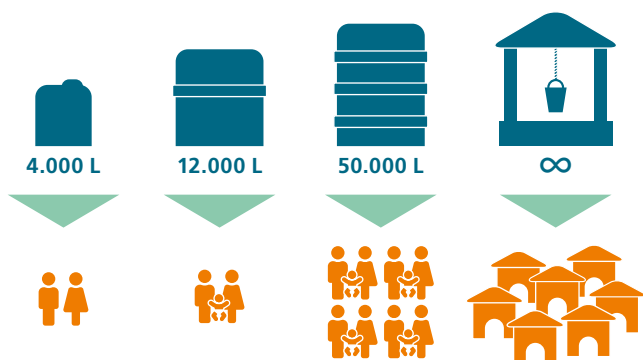

Endlich sauberes Wasser

KOLPING unterstützt in Afrika und in Nordost-Brasilien den Bau von Zisternen. Mancherorts werden auch Wassertanks aus Kunststoff genutzt. Eine Zisterne fasst etwa 12.000 Liter Regenwasser, ein Wassertank 4.000 Liter. Größere Zisternen mit 50.000 Litern Fassungsvermögen werden von mehreren Familien genutzt. KOLPING fördert auch den Bau von Brunnen, denn davon profitiert ein ganzes Dorf.

Dank einer Zisterne kann auch das Vieh mit Wasser versorgt werden. Sogar Gemüseanbau wird möglich, sodass die Menschen damit Geld verdienen können. In Schulungen lernen sie, wie man eine Zisterne baut oder Gemüse pflanzt. Und die Kolpinggemeinschaft gibt ihnen Halt und lässt sie spüren: Gemeinsam können wir viel verändern.

Das bewirkt Ihre Hilfe!

- Auch während der Dürre haben die Menschen Wasser
- Sauberes Wasser verbessert ihre Gesundheit
- Lange Märsche zu Wasserstellen werden überflüssig
- Das Wasser reicht, um einen Gemüsegarten zu bewässern und das Vieh zu versorgen
- Frauen werden entlastet, Kinder können zur Schule gehen
- Zukunftschancen trotz Klimawandel